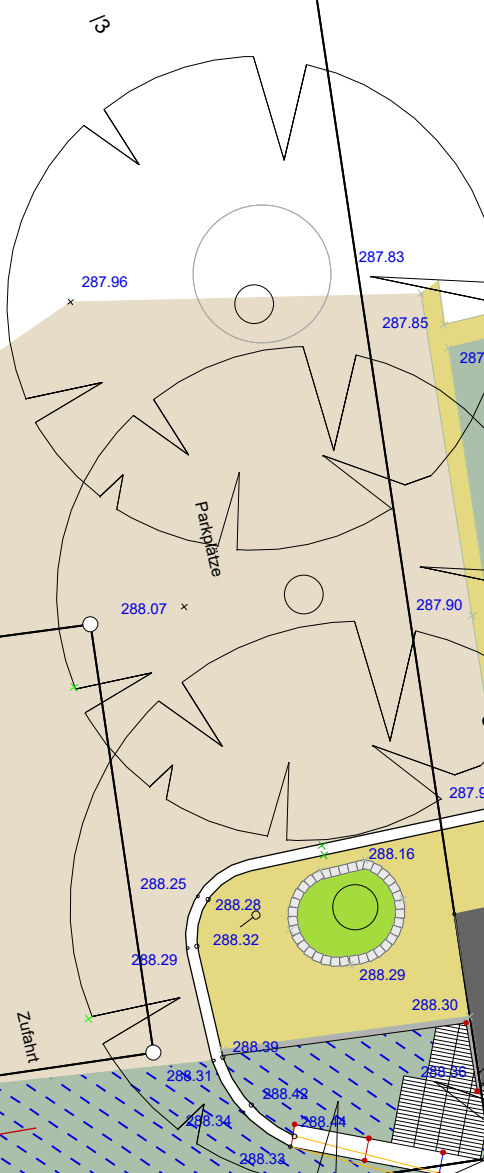

WBF

Parkplatz

12

Zufahrt

GFH

MOK 288.14

Brunnen

WMS