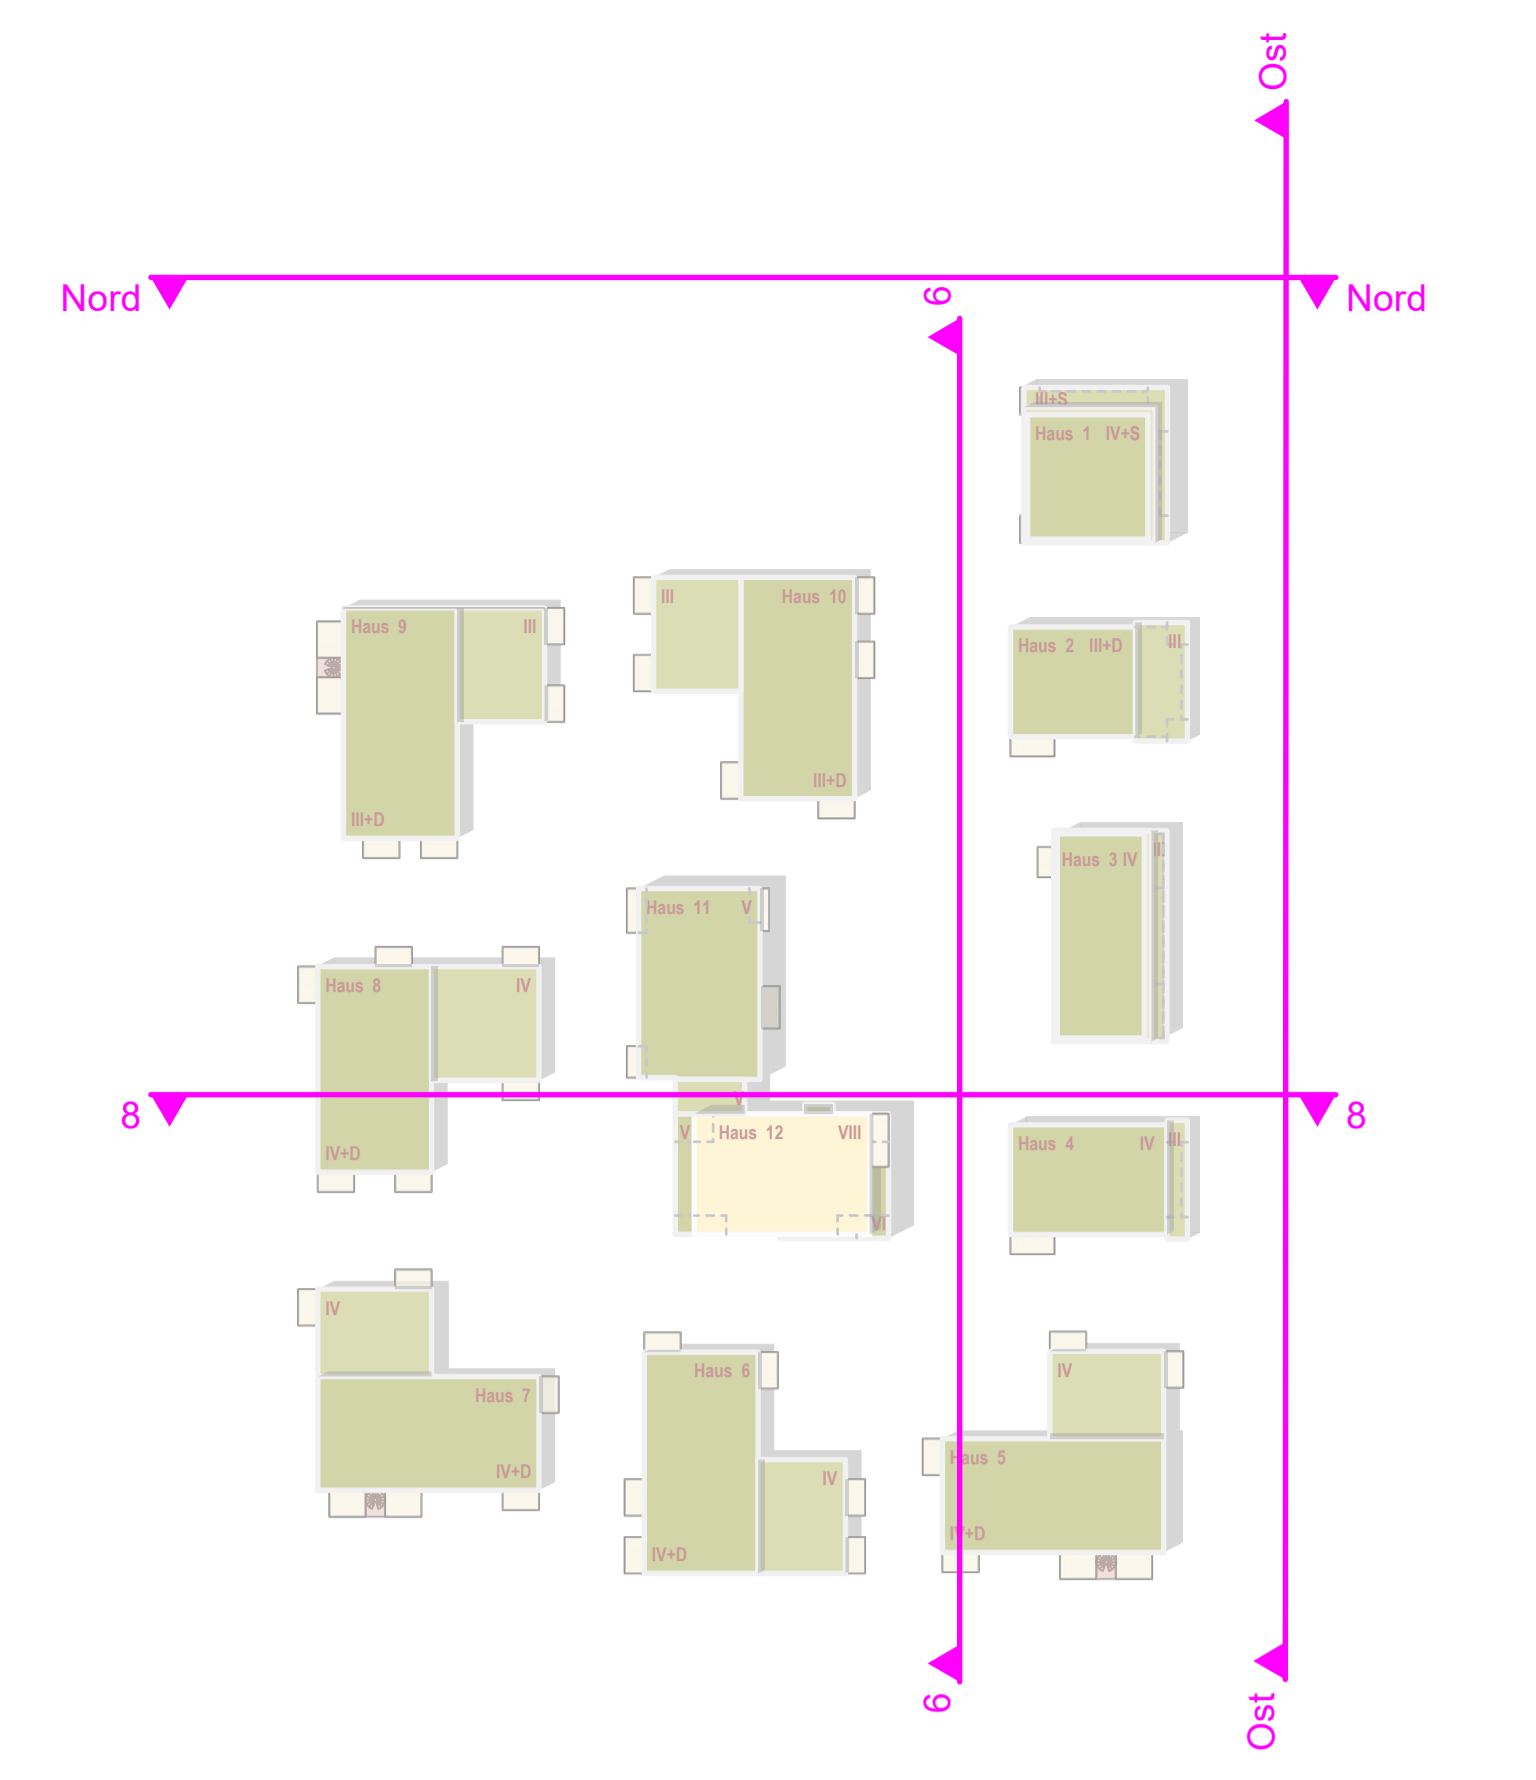

Ansicht Ost (Luisenstraße)

Übersicht

Schnitt 6-6

Farbkonzep

Schnitt 8-8

Ansicht Nord (Marienstraße)

LAYER
Sympatisch. Zuverlässig. Schwaben.

STADT BESIGHEIM

Städtebaulicher Entwurf

„Luisen Höfe“

Ansicht Luisenstraße,
Marienstraße,
Schnitte 6-6, 8-8

M 1:200

15.02.2024

ARP