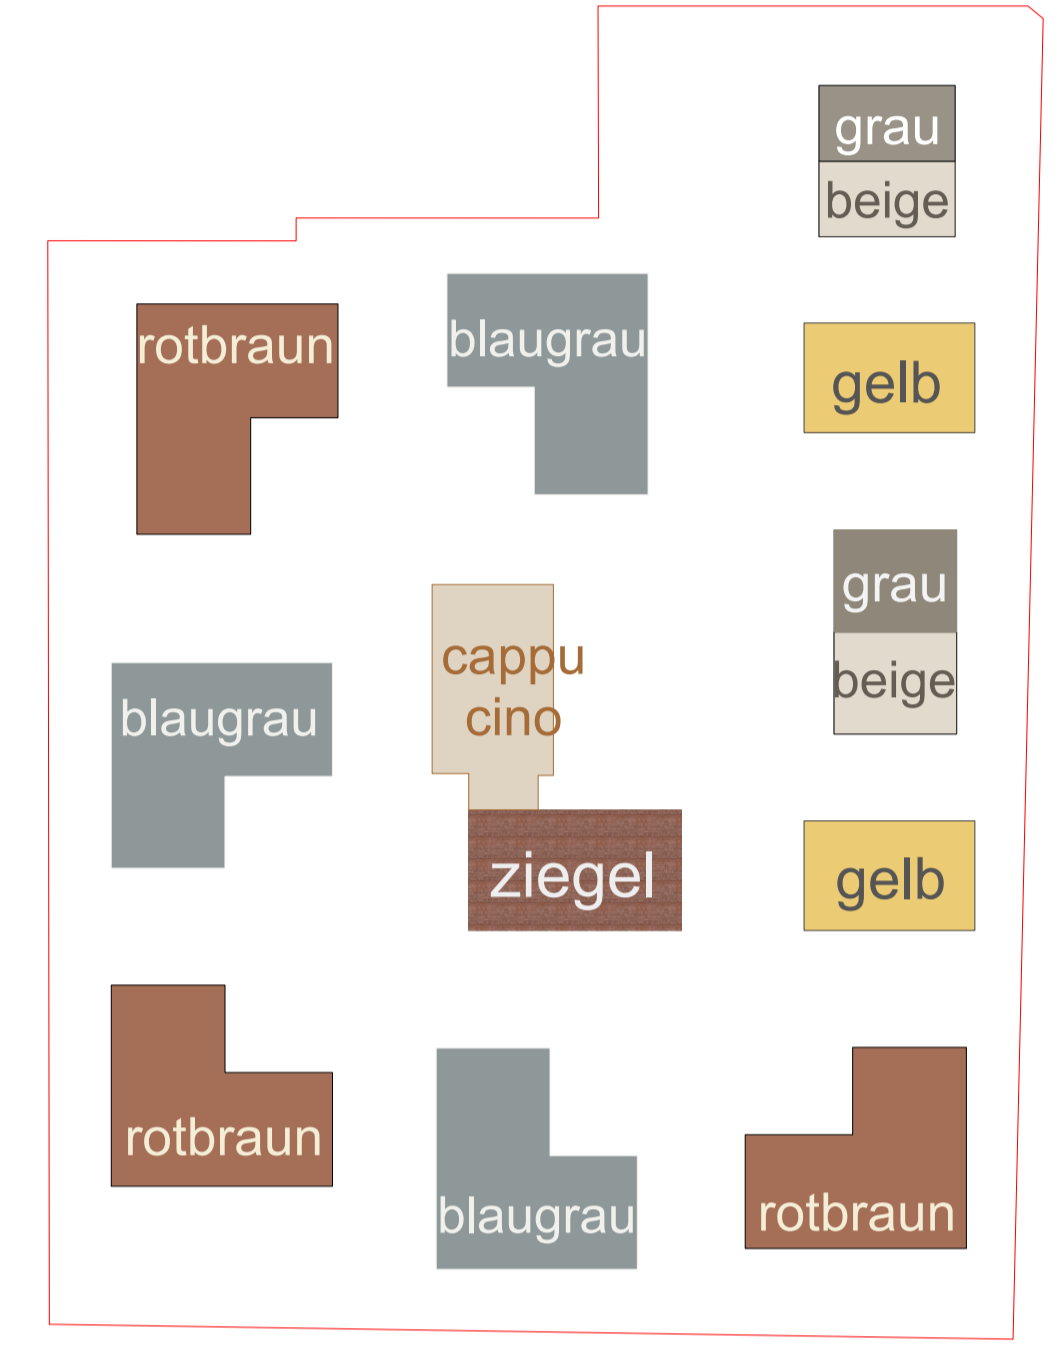

Ansicht Ost (Luisenstraße)

Übersicht

Schnitt 6-6

Farbkonzep

Schnitt 8-8

Ansicht Nord (Marienstraße)

LAYER
Sympatisch. Zuverlässig. Schwaben.

STADT BESIGHEIM

Städtebaulicher Entwurf

„Luisen Höfe“

Ansicht Luisenstraße,
Marienstraße,
Schnitte 6-6, 8-8

M 1:200

15.02.2024

ARP