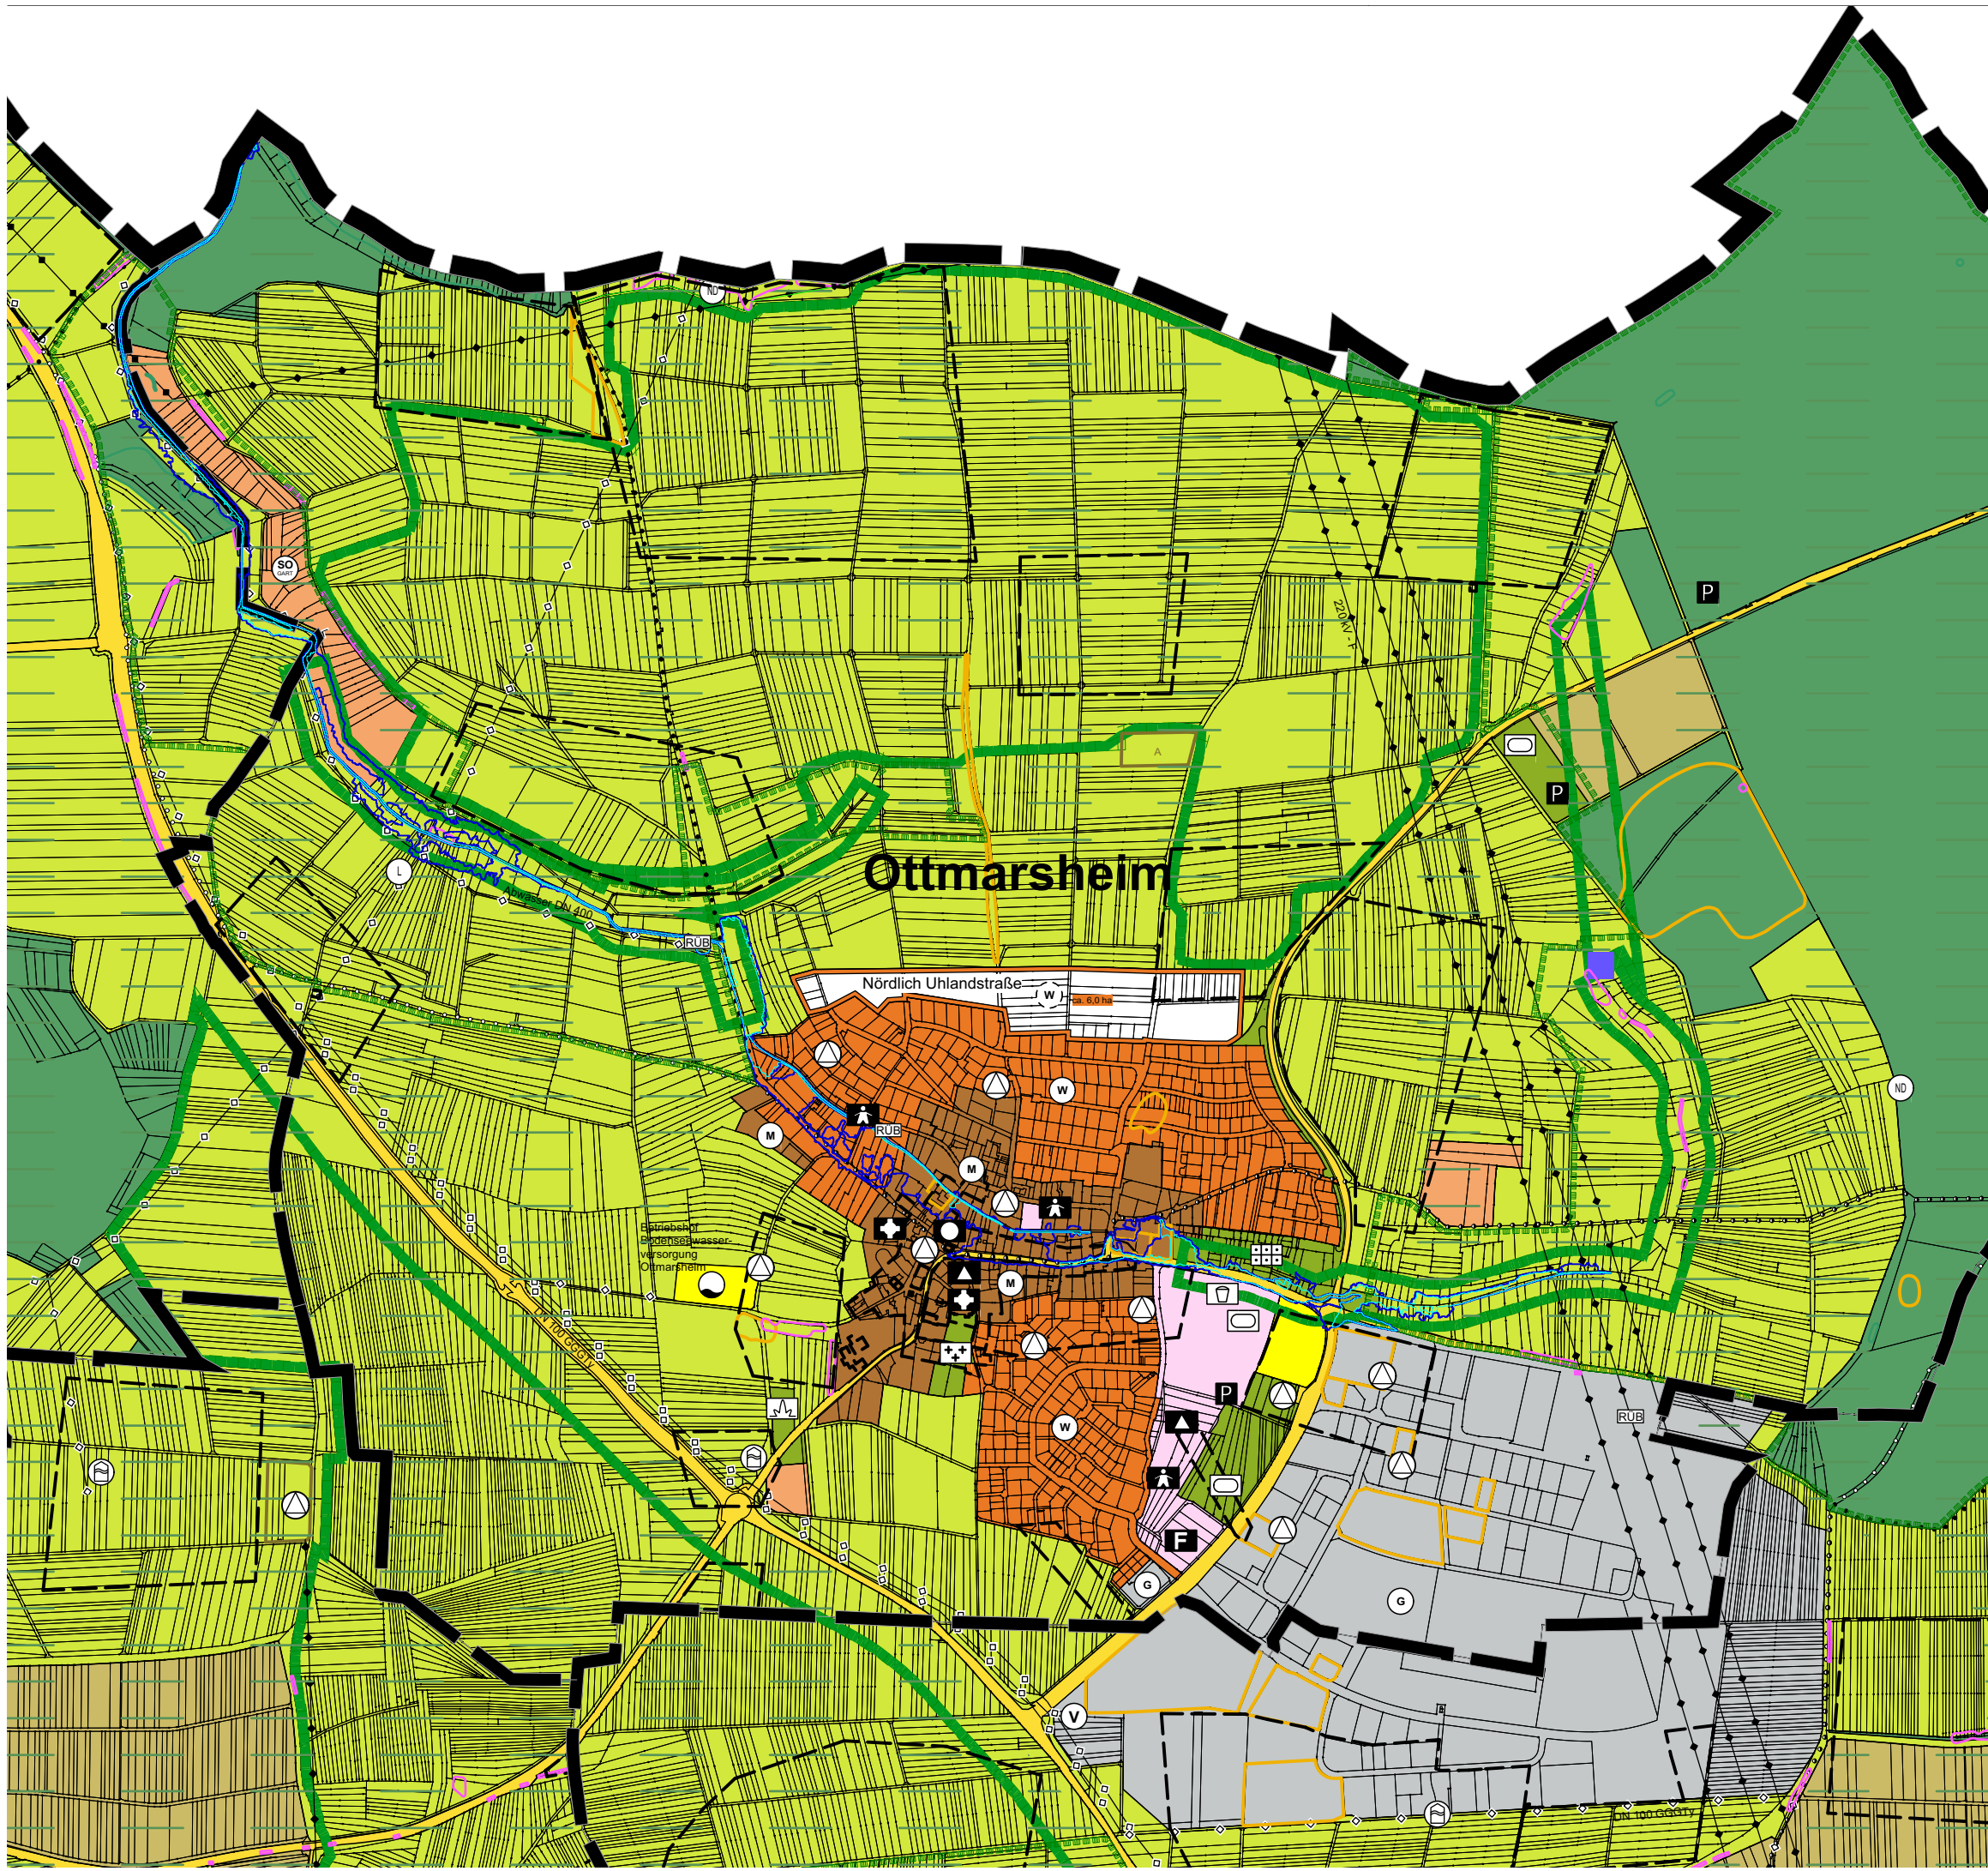

K M B

KMB PLAN | WERK | STADT | GMBH
Architektur, Stadtplanung,
Innenarchitektur, Vermessung,
Landschaftsarchitektur,
Tiefbauplanung, Straßenplanung
Benzstraße 21
71636 Ludwigsburg
Telefon 07141 / 4414-0
Telefax 07141 / 4414-14
mailbox@KMBonline.de

ENTWURF
Fortschreibung FNP 2020 - 2035
Gemeindeverwaltungsverband Besigheim

Kreis: Ludwigsburg
Gemeinden: Besigheim, Freudental, Gemmrigheim,
Hessigheim, Löchgau, Mundelsheim, Walheim

Ausschnitt Ottmarsheim

Bearbeitet:	Hofmann/Hübner	Maßstab:
Gezeichnet:	Hübner	1:10.000
Datum:	30.06.2021	Plannummer:
Projekt:	2107	FNP-03